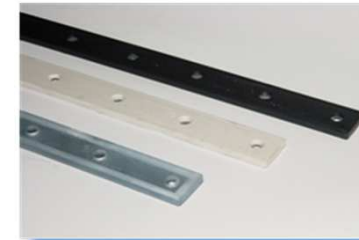

Standard-Schutzleisten mit Blechkern

Übersicht 2017

Schutzleiste mit Blechkern (Maße in mm)	Art.Nr.	
	Ausführung in	
	TPE	PVC

20 x 12 x 0490	12215	12214
20 x 12 x 1020	12217	12216
29 x 15 x 0060	38813	38814
30 x 12 x 0035	38315	38316
30 x 12 x 0180	14101	22547
30 x 12 x 0220	22548	13004
30 x 12 x 0690	22549	19446
30 x 12 x 0920	10872	22550
30 x 12 x 0950	12211	12210
30 x 12 x 1000	15834	22551
30 x 12 x 1100	12264	10875
30 x 12 x 1320	12349	22552
30 x 12 x 1550	22553	10877
30 x 12 x 1900	22554	19892
30 x 12 x 1950	12213	12212
30 x 12 x 2150	14691	22555
40 x 08 x 0080		28359
40 x 08 x 0130	10885	10884
40 x 08 x 0170	14542	22558
40 x 08 x 0300	25085	30113
40 x 08 x 0385	38333	38334
40 x 08 x 0475	12187	10887
40 x 08 x 0575	12192	12191

Schutzleiste mit Blechkern (Maße in mm)	Art.Nr.	
	Ausführung in	
	TPE	PVC

40 x 08 x 0650	22560	17937
40 x 08 x 0850	12178	10897
40 x 08 x 1000	12040	10899
40 x 08 x 1070	10902	12087
40 x 08 x 1100	14543	16990
40 x 08 x 1138	23880	22683
40 x 08 x 1188	12096	10906
40 x 08 x 1500	22561	10914
40 x 08 x 1520	12209	12208
40 x 10 x 0080	12180	12179
40 x 10 x 0100	11731	10920
40 x 16 x 0055	38317	38318
40 x 16 x 0085	38319	38320
40 x 16 x 0100	38321	38322
40 x 16 x 0135	38323	38324
40 x 16 x 0230	37325	38326
30 x 15 x 0060	11915	22556
35 x 12 x 0030	22557	24657
42 x 08 x 0062	38327	38328
80 x 08 x 1100	12727	12725
85 x 10 x 0565	38329	38330
120 x 08 x 1070	38331	38332