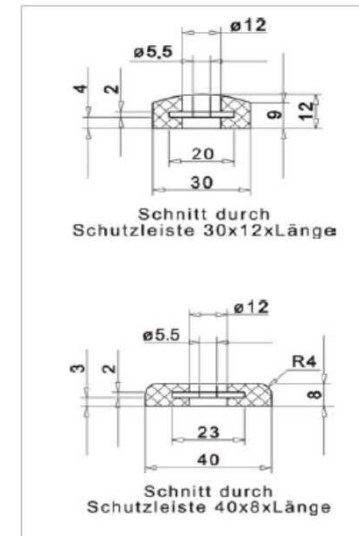

Standard-Schutzleisten mit Blechkern

Übersicht 2017

Schutzleiste mit Blechkern (Maße in mm)	Art.Nr.	
	Ausführung in	
	TPE	PVC

20 x 12 x 0490	12215	12214
20 x 12 x 1020	12217	12216
29 x 15 x 0060	38813	38814
30 x 12 x 0035	38315	38316
30 x 12 x 0180	14101	22547
30 x 12 x 0220	22548	13004
30 x 12 x 0690	22549	19446
30 x 12 x 0920	10872	22550
30 x 12 x 0950	12211	12210
30 x 12 x 1000	15834	22551
30 x 12 x 1100	12264	10875
30 x 12 x 1320	12349	22552
30 x 12 x 1550	22553	10877
30 x 12 x 1900	22554	19892
30 x 12 x 1950	12213	12212
30 x 12 x 2150	14691	22555
40 x 08 x 0080		28359
40 x 08 x 0130	10885	10884
40 x 08 x 0170	14542	22558
40 x 08 x 0300	25085	30113
40 x 08 x 0385	38333	38334
40 x 08 x 0475	12187	10887
40 x 08 x 0575	12192	12191

Schutzleiste mit Blechkern (Maße in mm)	Art.Nr.	
	Ausführung in	
	TPE	PVC

40 x 08 x 0650	22560	17937
40 x 08 x 0850	12178	10897
40 x 08 x 1000	12040	10899
40 x 08 x 1070	10902	12087
40 x 08 x 1100	14543	16990
40 x 08 x 1138	23880	22683
40 x 08 x 1188	12096	10906
40 x 08 x 1500	22561	10914
40 x 08 x 1520	12209	12208
40 x 10 x 0080	12180	12179
40 x 10 x 0100	11731	10920
40 x 16 x 0055	38317	38318
40 x 16 x 0085	38319	38320
40 x 16 x 0100	38321	38322
40 x 16 x 0135	38323	38324
40 x 16 x 0230	37325	38326
30 x 15 x 0060	11915	22556
35 x 12 x 0030	22557	24657
42 x 08 x 0062	38327	38328
80 x 08 x 1100	12727	12725
85 x 10 x 0565	38329	38330
120 x 08 x 1070	38331	38332